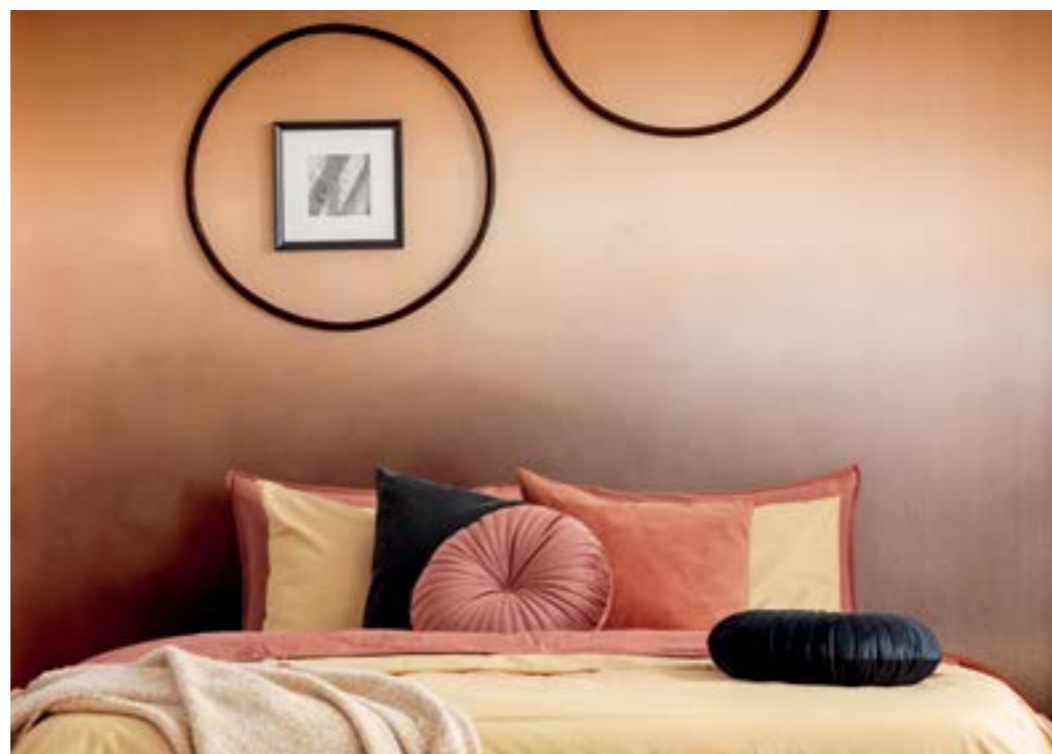

INDUSTRIAL E URBAN

Una vera chicca di stile, le tonalità metalliche in termini visivi si adatta a tutti gli stili, dal moderno, al classico, allo shabby, industrial etc.

A real gem of style, the metallic shades in visual terms adapt to all styles, from modern, to classic, to shabby, industrial etc.